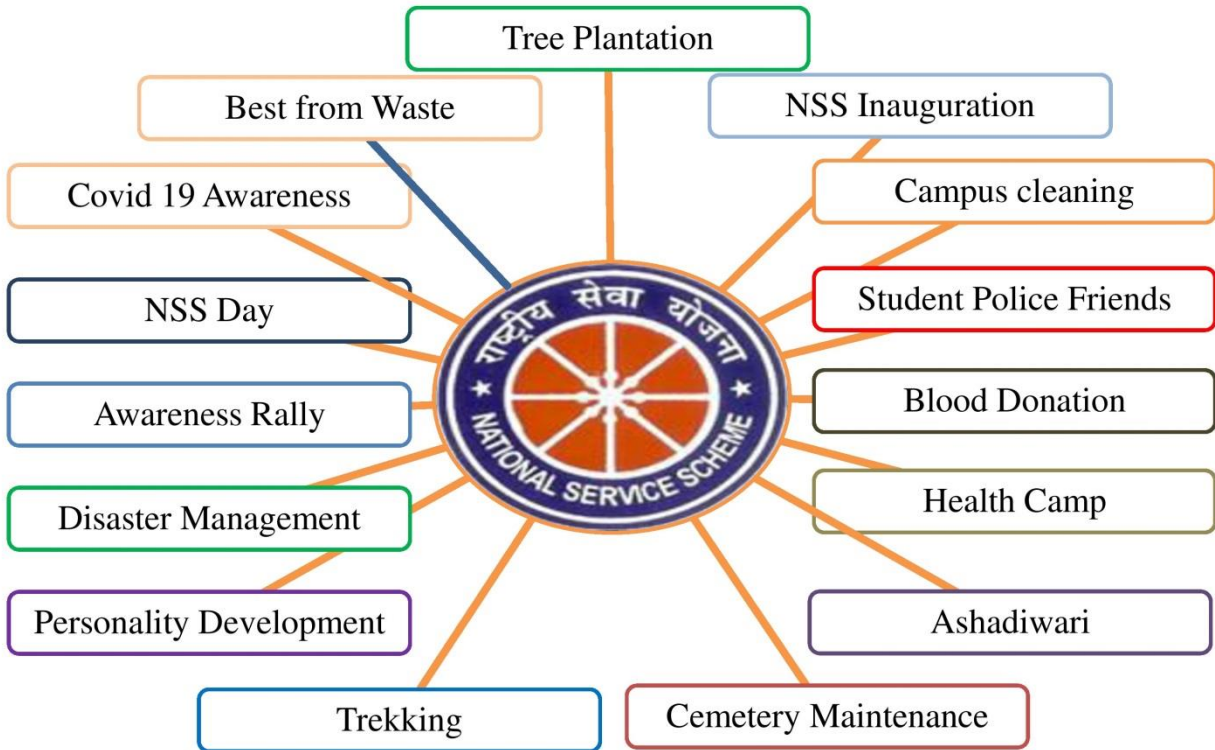

Regular Activities

Regular activities

राष्ट्रीय सेवा योजना यांच्या वतीने ग्रामपंचात नेर्ले येथे दिनांक ३०जून २०२२ रोजी स्मशानभूमी परिसरात १०५ खड्डे खुदाई व वृक्षरोपण तसेच जि. प. प्राथमिक शाळा नेर्ले परिसर स्वच्छता

राष्ट्रीय सेवा योजना वतीने ग्रामपंचात नेर्ले येथे दिनांक ३०जून २०२२ रोजी स्मशानभूमी स्वच्छता,

राष्ट्रीय सेवा योजना वतीने ग्रामपंचात नेले येथे दिनांक ३०जून २०२२ रोजी साताळी मंदिर परिसर स्वच्छता

संपदा ग्रामीण महिला संस्था (संग्राम) स्वयंसेवी संस्था सांगली व श्री शिव शाहू महाविद्यालय, सरुड राष्ट्रीय सेवा योजना विभाग यांच्या संयुक्त विद्यमाने १५० टी शर्ट्स व १५० टोप्यांचे स्वयंसेवकांना वाटप

नेहरू युवा केंद्र, कोल्हापूर व राष्ट्रीय सेवा योजना विभाग यांच्या संयुक्त विद्यमाने एडस जनजागृती रॅली दिनांक २८
सप्टेंबर २०२२

संपदा ग्रामीण महिला संस्था (संग्राम) स्वयंसेवी संस्था सांगली व श्री शिव शाहू महाविद्यालय, सरुड राष्ट्रीय
सेवा योजना विभाग यांच्या संयुक्त विद्यमाने जबरदस्तीत कसली मर्दानगी या विषयावरील पोस्टर स्पर्धा